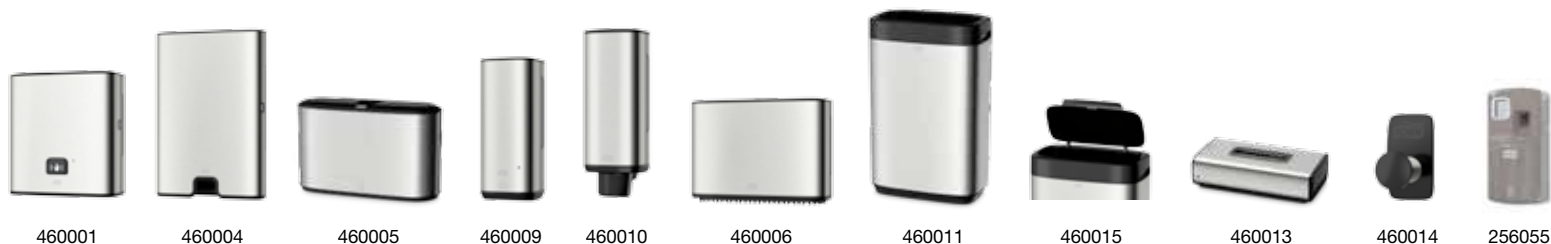

Dispensadores Tork Image Design®

Nº Art	Color	Descripción	ID	Material	Pcs/TRP	Tamaño A x A x P (mm)
460001	Metálico/Negro	Tork Matic® Dispensador para Toalla de Mano en Rollo con Sensor Intuition™	H1	Acero inoxidable/Plástico	1	373 x 345 x 204
460004	Metálico/Negro	Tork Xpress® Dispensador para Toalla de Mano Entredoblada	H2	Acero inoxidable/Plástico	1	468 x 317 x 101
460005	Metálico/Negro	Tork Xpress® Countertop Dispensador para Toalla de Mano Entredoblada	H2	Acero inoxidable/Plástico	1	218 x 116 x 323
460009	Metálico/Negro	Tork Dispensador de Jabón en Espuma con Sensor Intuition™	S4	Acero inoxidable/Plástico	1	278 x 116 x 130
460010	Metálico/Negro	Tork Dispensador de Jabón en Espuma	S4	Acero inoxidable/Plástico	1	289 x 106 x 107
460006	Metálico/Negro	Tork Dispensador para Papel Higiénico Mini Jumbo	T2	Acero inoxidable/Plástico	1	355 x 254 x 133
460011	Metálico/Negro	Tork Papelera	B1	Acero inoxidable/Plástico	1	614 x 253 x 395
460015	Negro	Tork Tapa para Image Design Tork Papelera	B1	Acero inoxidable/Plástico	6	38 x 345 x 224
460013	Metálico/Negro	Tork Dispensador para Pañuelos Faciales	F1	Acero inoxidable/Plástico	6	67 x 256 x 136
460014	Metálico/Negro	Tork Perchero		Acero inoxidable/Plástico	120	55 x 30 x 35
256055	Gris	Tork Dispensador para Ambientador en Spray	A1	Plástico	6	168 x 84 x 66

Recambios

Nº Art	Descripción	Calidad	Recambio ID	Certificación medioambiental	QuickDry	Tork Easy Handling
290016	Tork Matic® Toalla de Mano Suave en Rollo	Premium	H1	FSC	●	●
100297	Tork Xpress® Toalla de Mano Entredoblada Extra Suave	Premium	H2	FSC	●	●
520901	Tork Jabón en Espuma Luxury Suave	Premium	S4			
110255	Tork Papel Higiénico Mini Jumbo Extra Suave	Premium	T2	EU		
204060	Tork Bolsa de Basura de 50 litros	Premium	B1			
140280	Tork Pañuelos Faciales Extra Suaves	Premium	F1			
236052	Tork Ambientador en Spray Floral	Premium	A1			

Hemos obtenido la eco-etiqueta europea gracias a:

- La reducción de las emisiones de azufre y gases de efecto invernadero
- La reducción de la contaminación del agua mediante emisiones menores de cloro y residuos orgánicos
- Un menor consumo de energía

FCS®
Las marcas comerciales FSC® garantizan que los productos proceden de fuentes responsables. www.fsc.org

QuickDry

El **QuickDry** ofrece un mejor rendimiento en mojado y resulta más absorbente que el papel normal.

Tork Easy Handling
Los paquetes de recambios Tork Reflex ahora cuentan con una cómoda asa para facilitar su transporte con una sola mano.